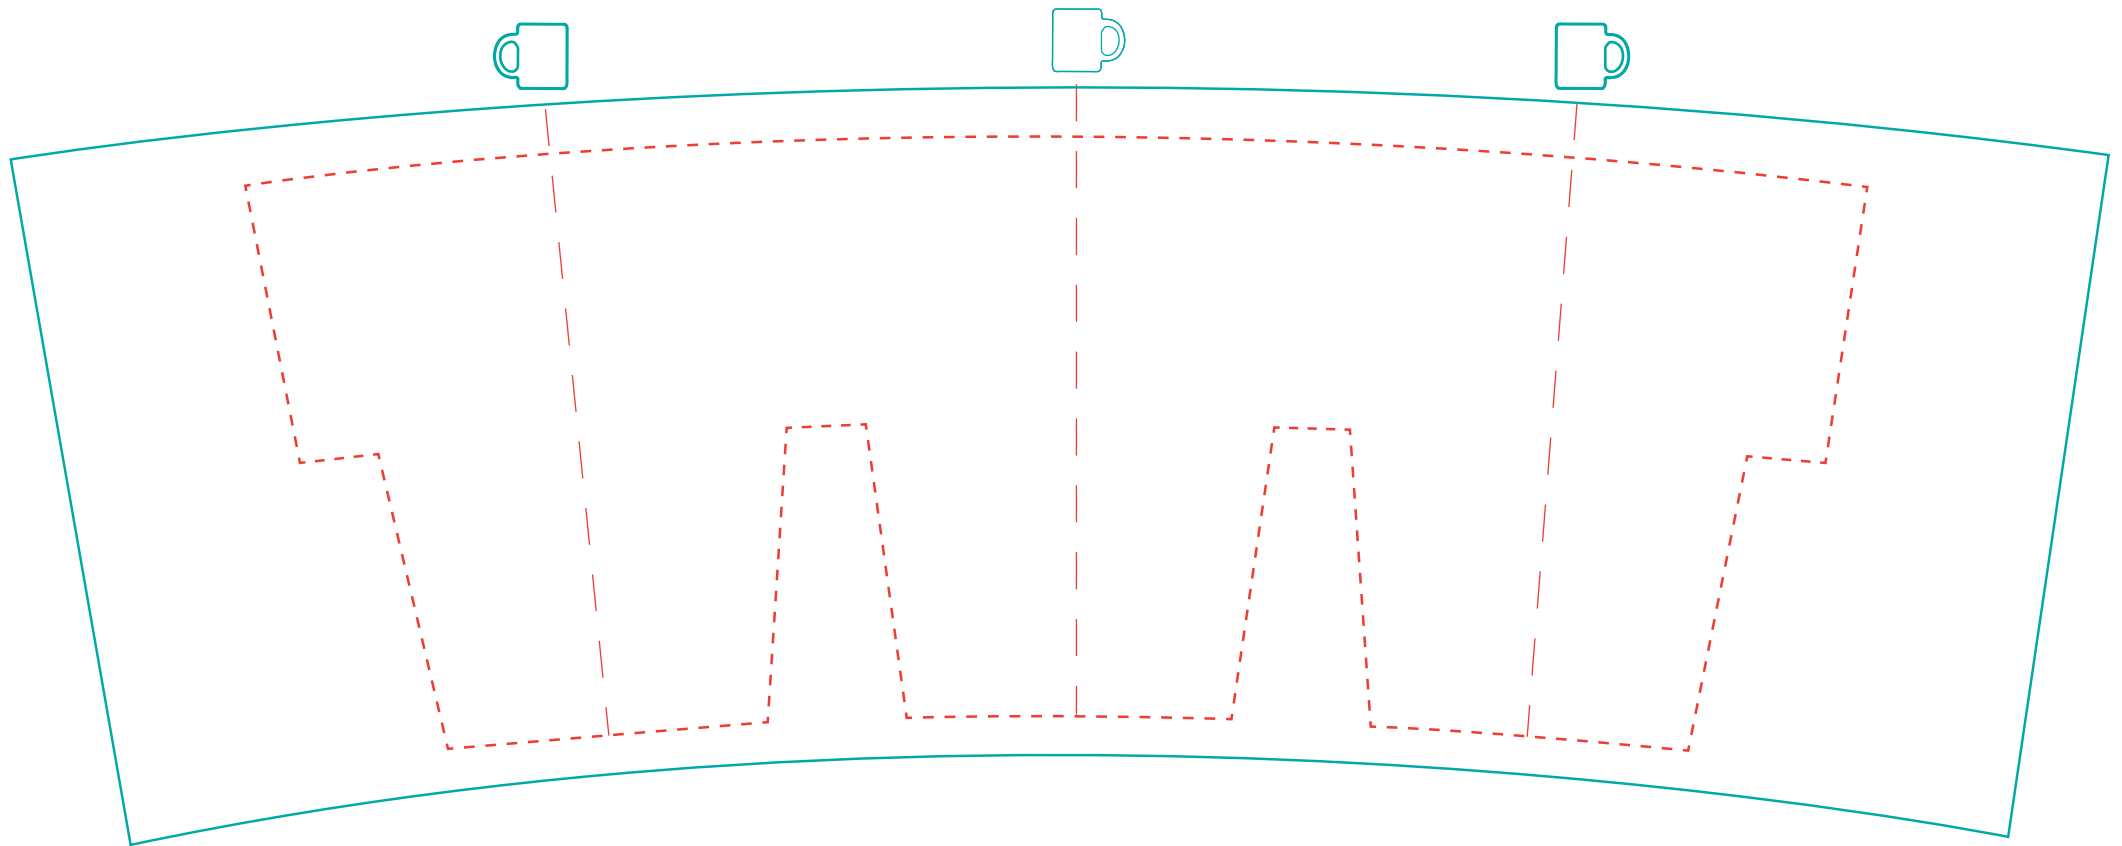

Olivia

A 3004

Abziehbild transfer print

max. Druckfläche: Länge 214 mm, Höhe 77 mm
max. printing area: length 214 mm, height 77 mm