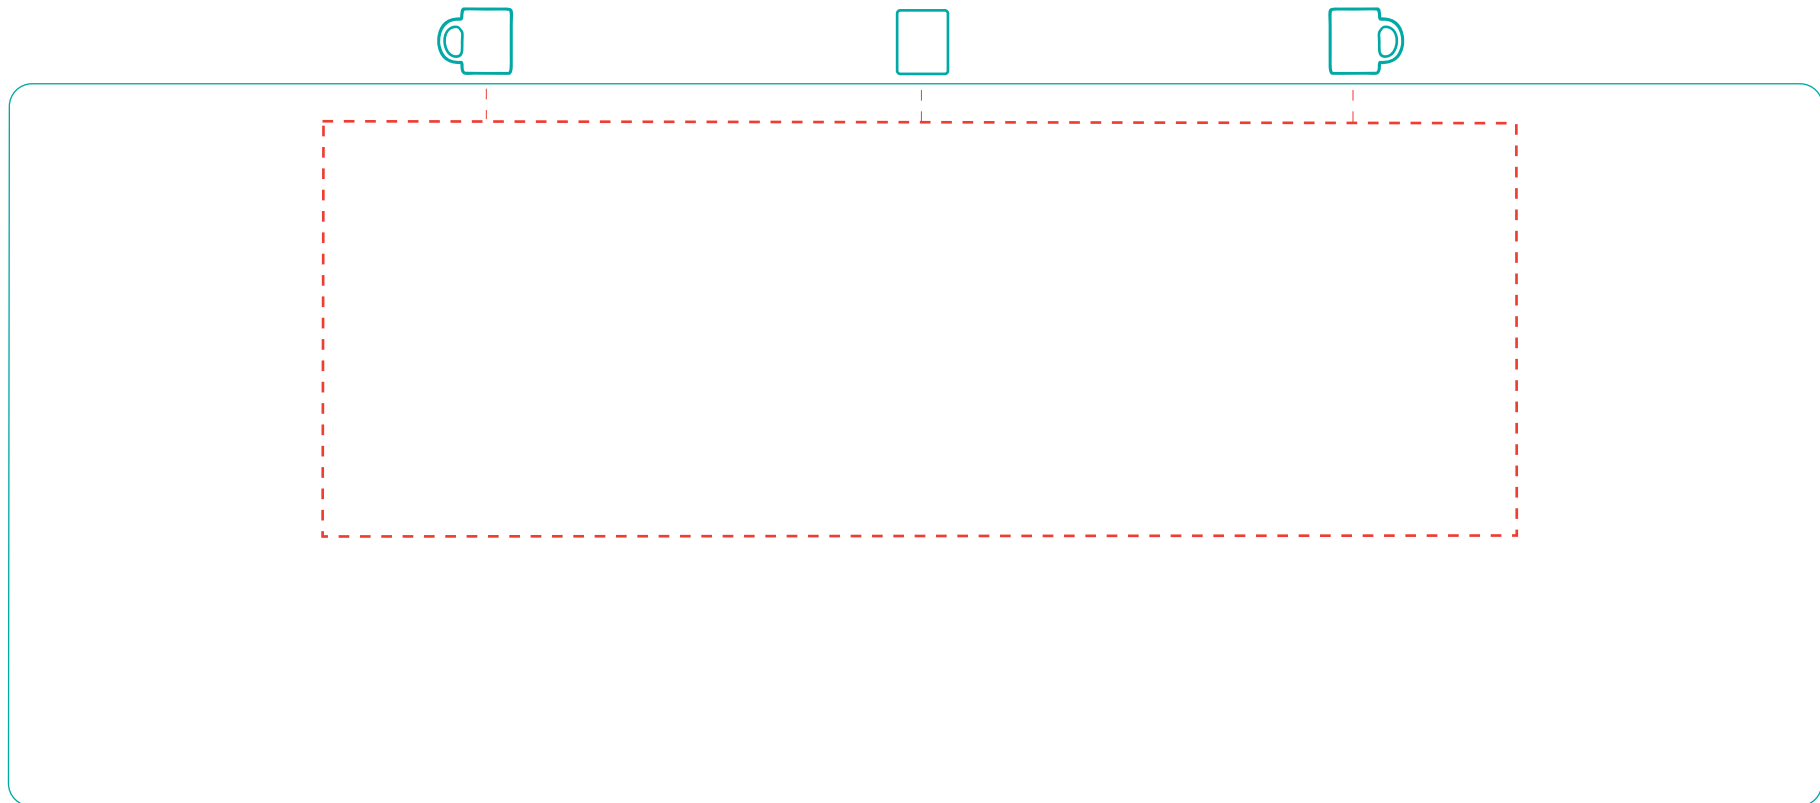

Frieda
A 3015

Direktdruck
direct print

max. Druckfläche: Länge 158 mm, Höhe 55 mm
max. printing area: length 158 mm, height 55 mm