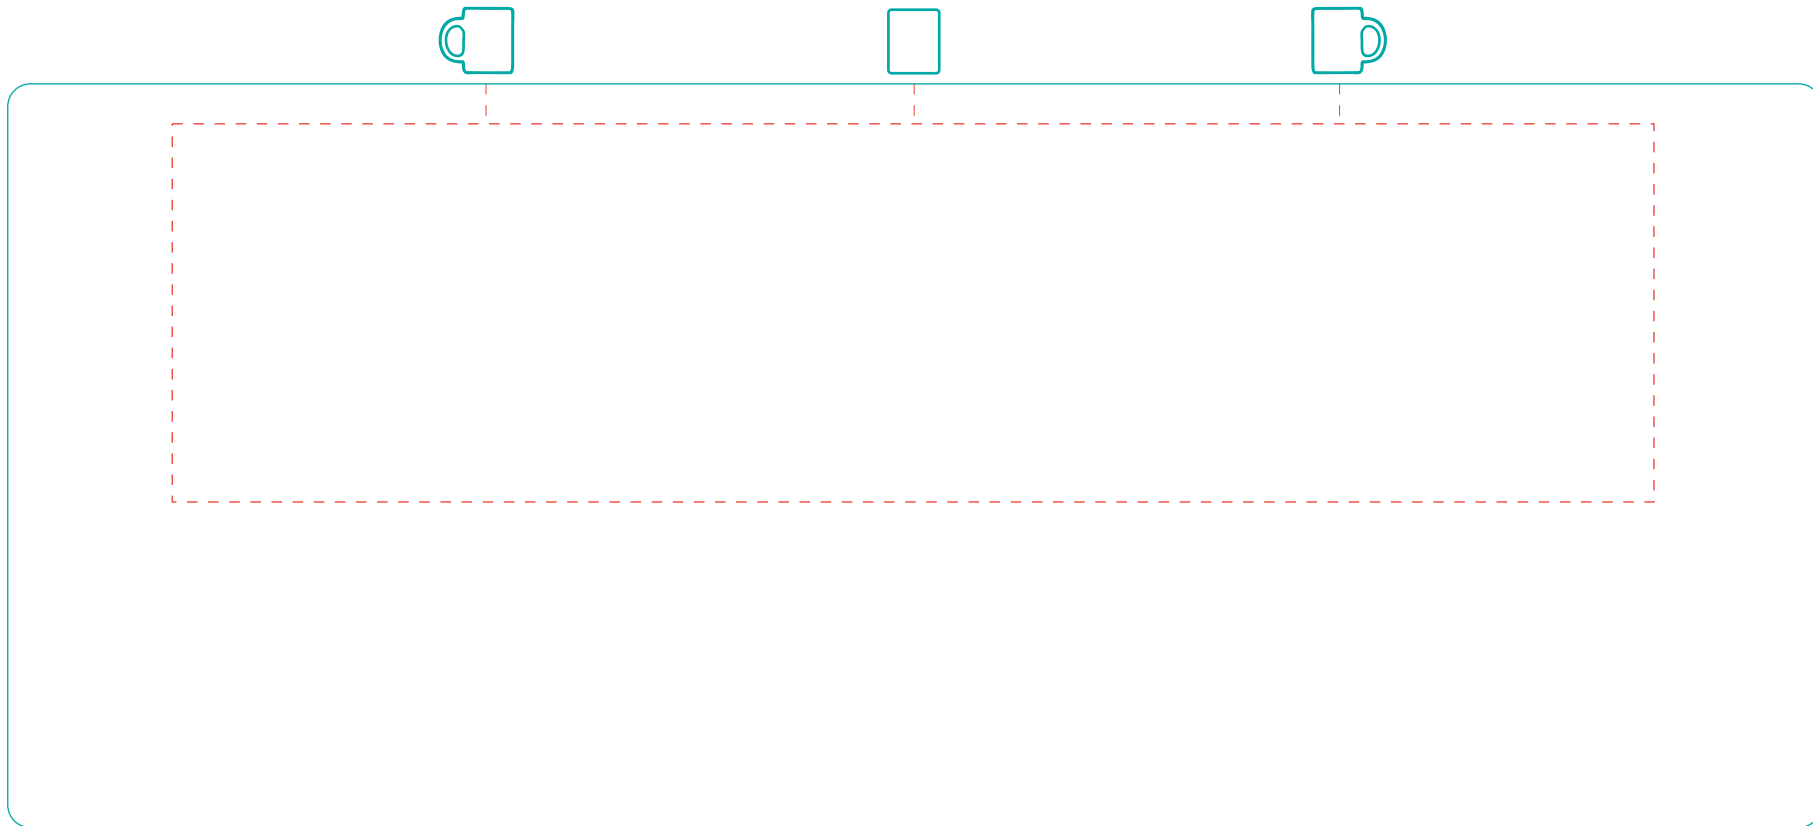

Frieda
A 3015

Abziehbild
transfer print

max. Druckfläche: Länge 196 mm, Höhe 50 mm
max. printing area: length 196 mm, height 50 mm