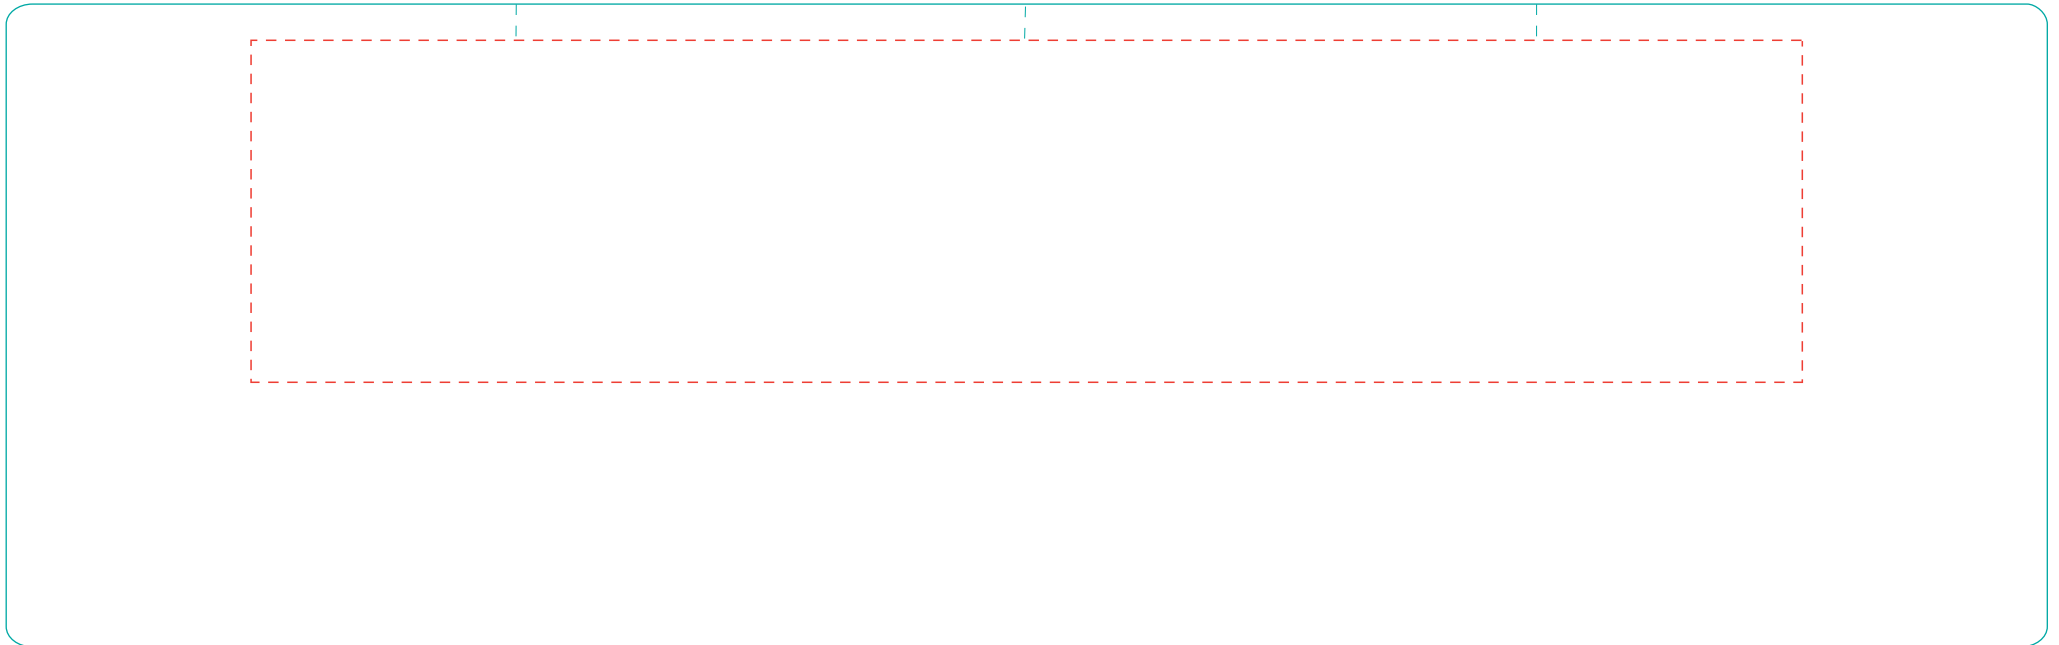

Ennia
A3031

Direktdruck
direct print

max. Druckfläche: Länge 205 mm, Höhe 45 mm
max. printing area: length 205 mm, height 45 mm