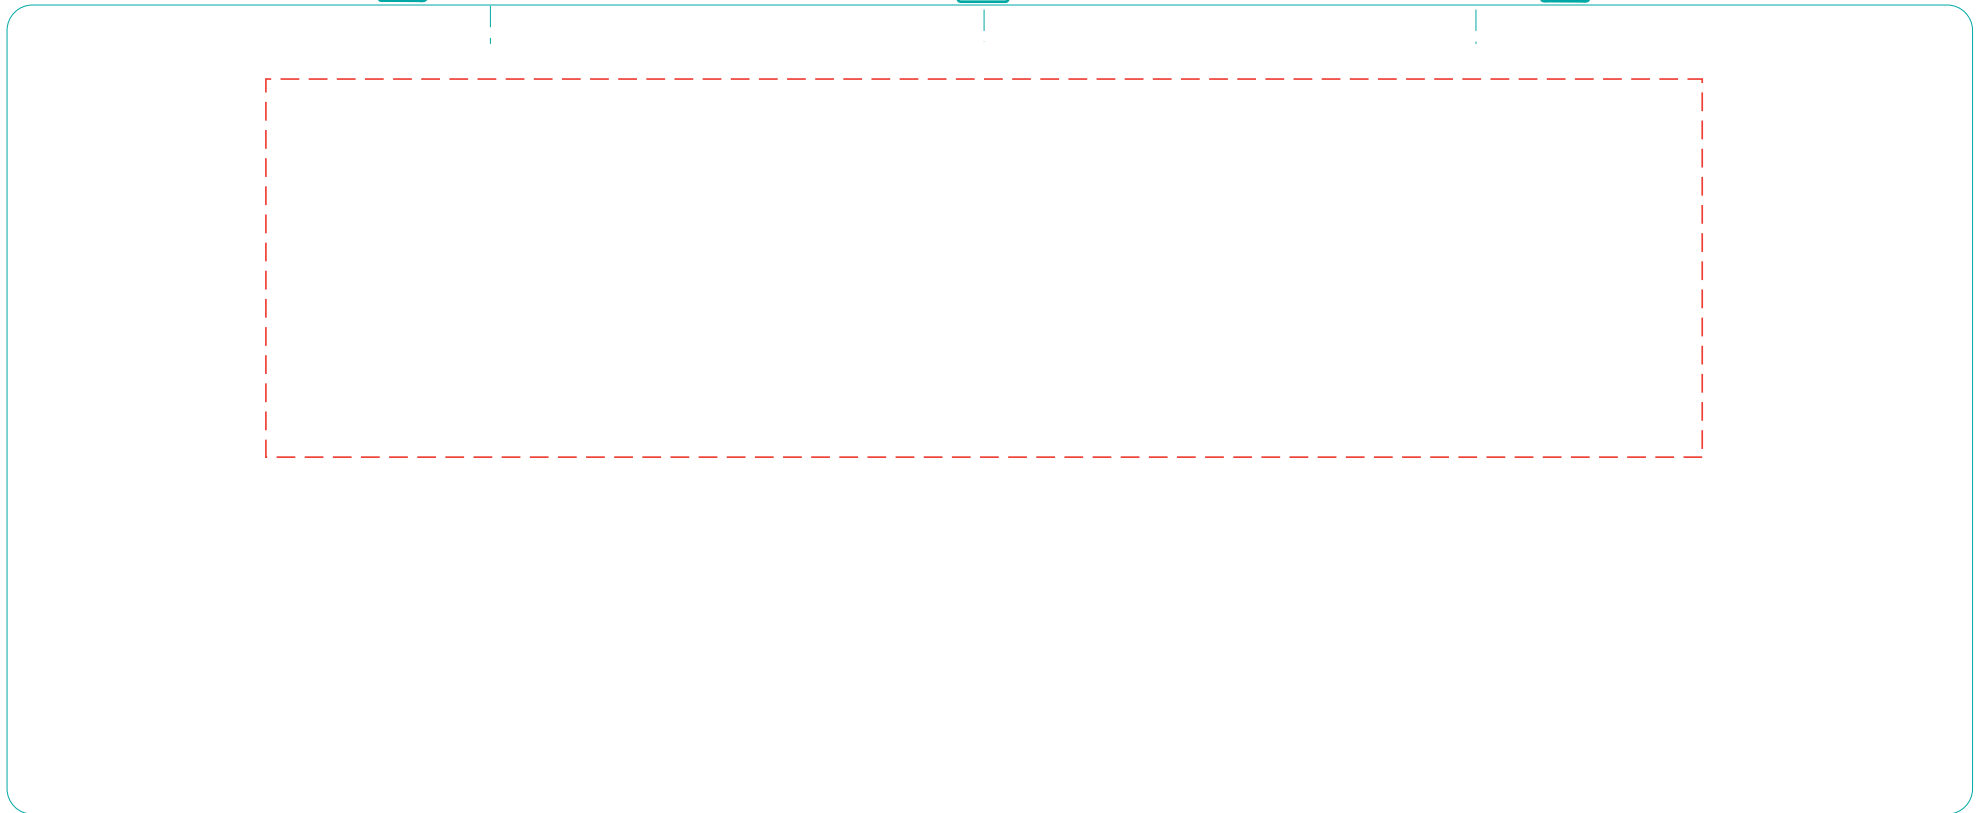

Emma
A 3032

Direktdruck
direct print

max. Druckfläche: Länge 190 mm, Höhe 50 mm
max. printing area: length 190 mm, height 50 mm