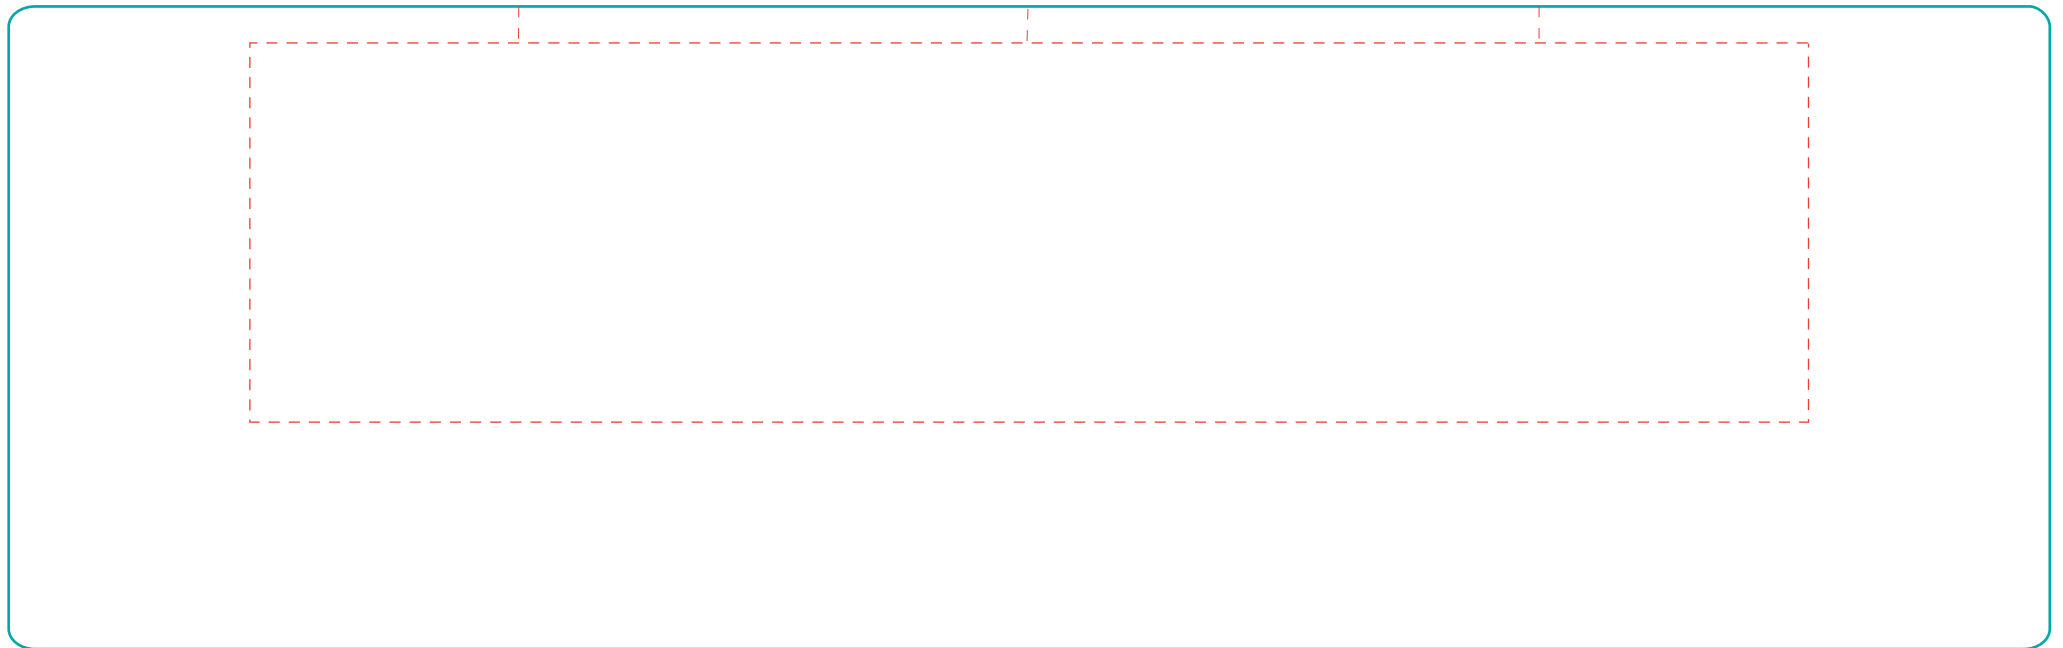

# Emilia

A3012

# Abziehbild transfer print

max. Druckfläche: Länge 206 mm, Höhe 50 mm

max. printing area: length 206 mm, height 50 mm