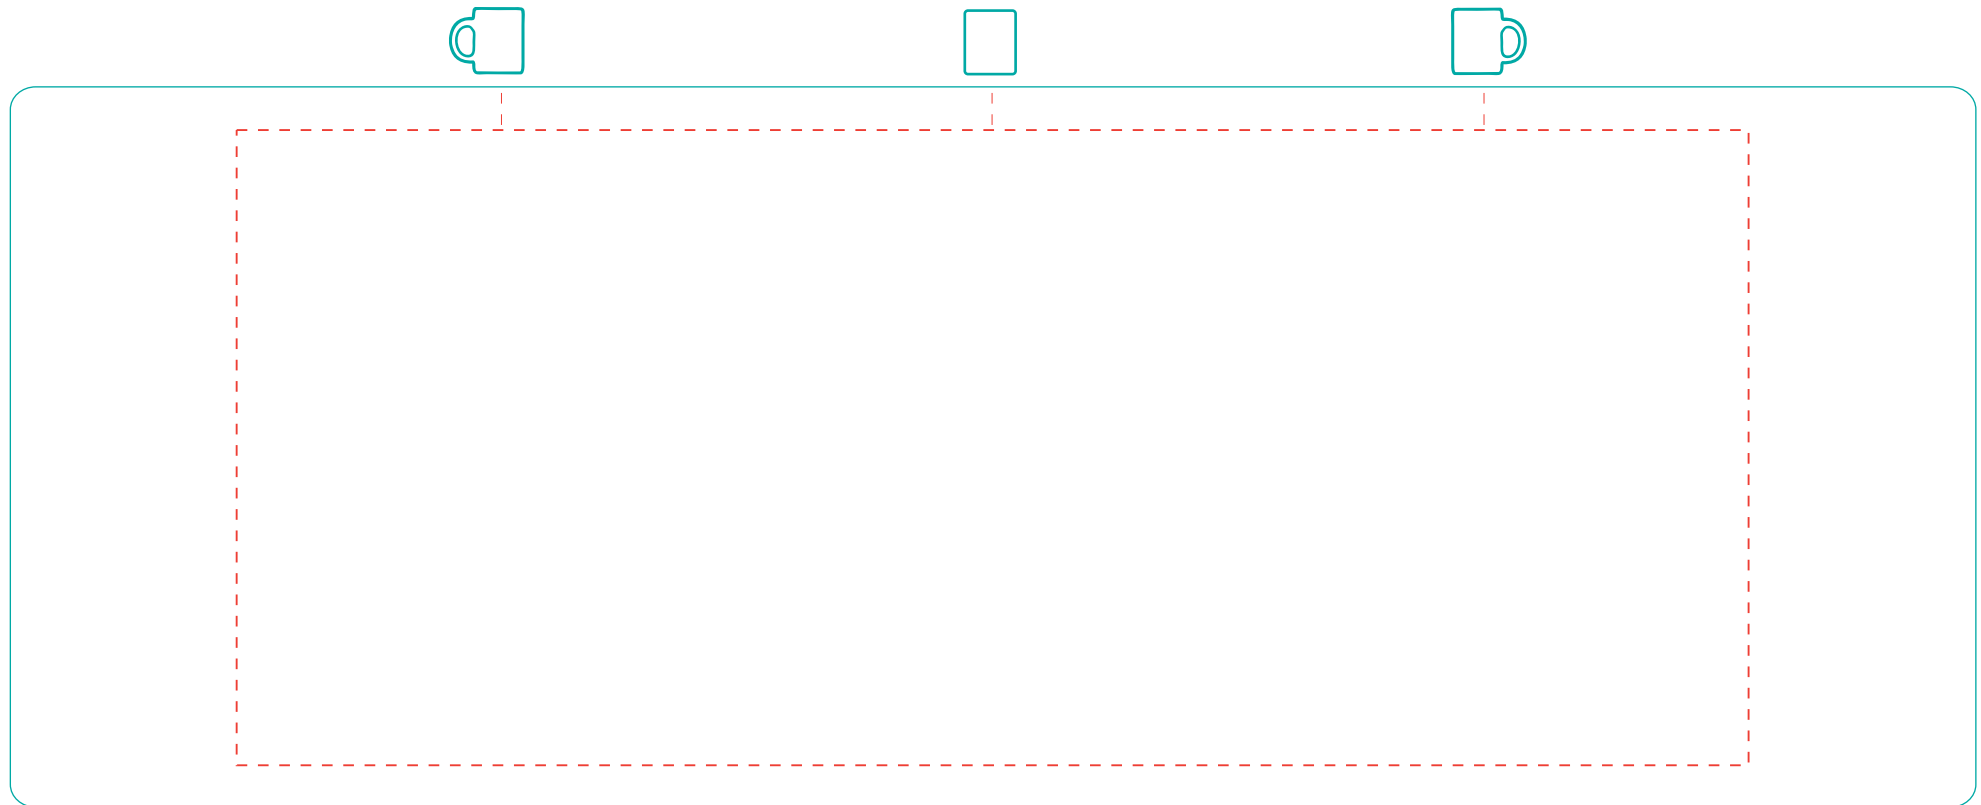

Carola
A 2527

Abziehbild
transfer print

max. Druckfläche: Länge 200 mm, Höhe 84 mm
max. printing area: length 200 mm, height 84 mm